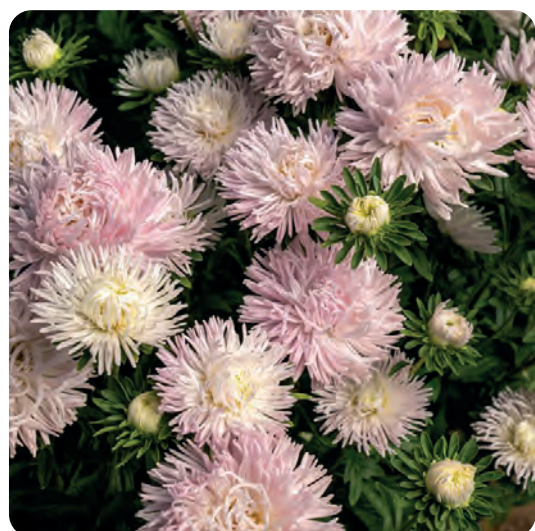

## Confetti

50 cm 2 cm

4148801 Wedding- Confetti

Fascinating with its magnetism, *Callistephus chinensis* - 'Confetti' attracts attention with its small mini-flowers. The exclusivity of this selection lies in its usage for high quality cuttings, which allows 'Confetti' not only to attract attention for its appearance, but also makes this variety suitable for practical and efficient growing.

Чарующая своим магнетизмом, астра *Callistephus chinensis* – “Confetti” привлекает вниманием за счет мелких мини-цветков. Эксклюзивность данного селекционного направления заключается в ее использовании для высококачественной срезки, что позволяет «Confetti» не только обращать на себя внимание в виду своего внешнего облика, но и делает данный сортотип практичным в применении и активным в использовании.

## Bridesmaid

60-70 cm 12-15 cm

4148771 Wedding - Bridesmaid

Charming and playful, *Callistephus chinensis* 'Bridesmaid' is remarkable for its large, bushy flowers and impresses with its viability after cutting. Its soft and delicate colouring gives it a special femininity and sweetness, distinguishing the type with its exceptional charm and a special touch of elegance.

Очаровательная и кокетливая, астра „Bridesmaid“ отличается крупными густомахровыми соцветиями и поражает своей жизнеспособностью после срезки. Нежная окраска придает ей особую женственность и чувственность, выделяя данный тип своим исключительным шармом и ноткой утонченности.