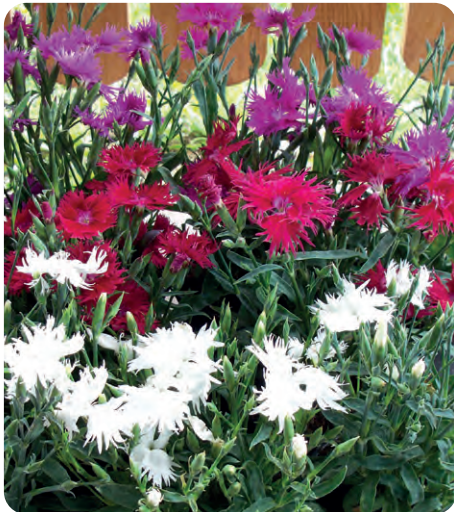

Supra™

25-30 cm 20-25 cm 4 cm

Dianthus interspecific F1

4187451 *Supra Formula Mix*

4187441 *Supra Crimson*

4187771 *Supra Pink*

4187401 *Supra Purple*

4187671 *Supra Salmon*

4187781 *Supra Scarlet*

4187431 *Supra White*

- Vigorous plants, heat and cold tolerant
- Profuse production of flowers with lacy, serrated petals, which make Supra very suitable for use in larger pots, garden beds and the landscape
- First year flowering perennial
- Выносливое растение, переносящее и жару, и холод
- Обильное образование цветов с кружевными, зубчатыми лепестками делает Supra очень удобной для выращивания в больших горшках, садовых клумбах и в саду.
- Данный многолетник зацветает уже в первый год