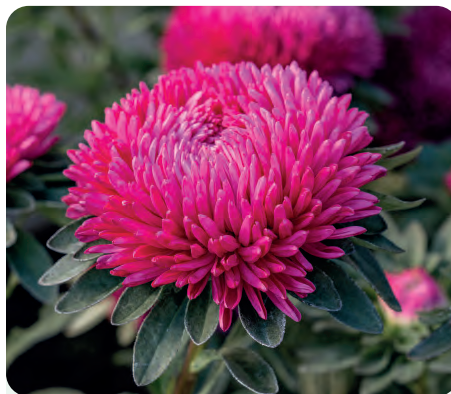

3149011 Syringa Terra-cotta